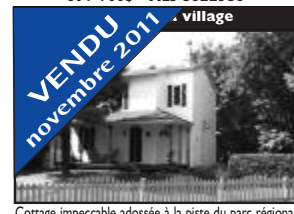

St-Hippolyte - sur terrain de 92,977pc

VENDU novembre 2011