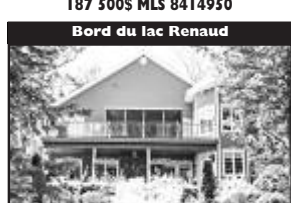

Domaine Bon Air
Sur beau terrain boisé de 32 280 pc., construction 2007. Propriété spacieuse, belle finition intérieure, 3 CAC, 1 SDB, 1 SE, foyer, garage 22x32, s-s fini.
309 900$ - MLS 8406471