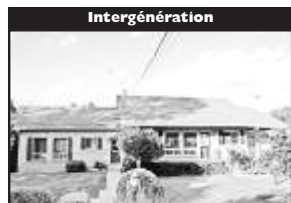

Intergénération
Sur beau terrain de 28,200pc, sans voisin arrière, québécoise tout de briques, ensolleilée, foyer, magnifique sous-sol, 3 sdb, avec 2e loges rez de chaussée ou idéal pour bureau à domicile.
264 500$ MLS 8393065