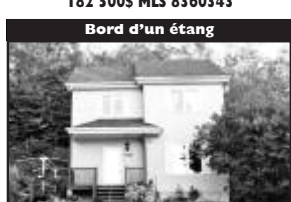

Bord d'un étang
Jolie cottage sur terrain boisé de 27 346 pc., sans voisin arrière, 3 CAC, 1 SDB, 1 SE, joli cabanon.
187 500$ MLS 8414950